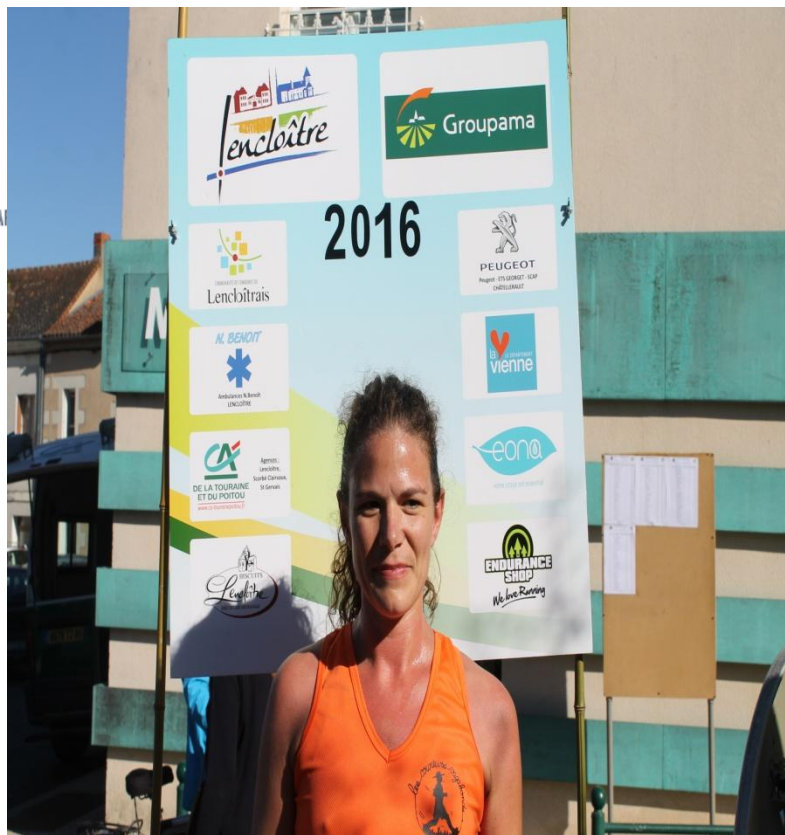

CA
**DE LA TOURAINE
ET DU POITOU**
www.ca-tourainepoitou.fr

Du mardi au samedi.
Agences :
Lencloître,
Scorbé Clairvaux,
St Gervais

10^{ème} étape spéciale :

Antran – Saint Gervais

1^{ère} Femme

Peugeot - ETS GEORGET - SCAI
CHATELLERAULT
17 AVE H DE BALZAC
86103 CHATELLERAULT